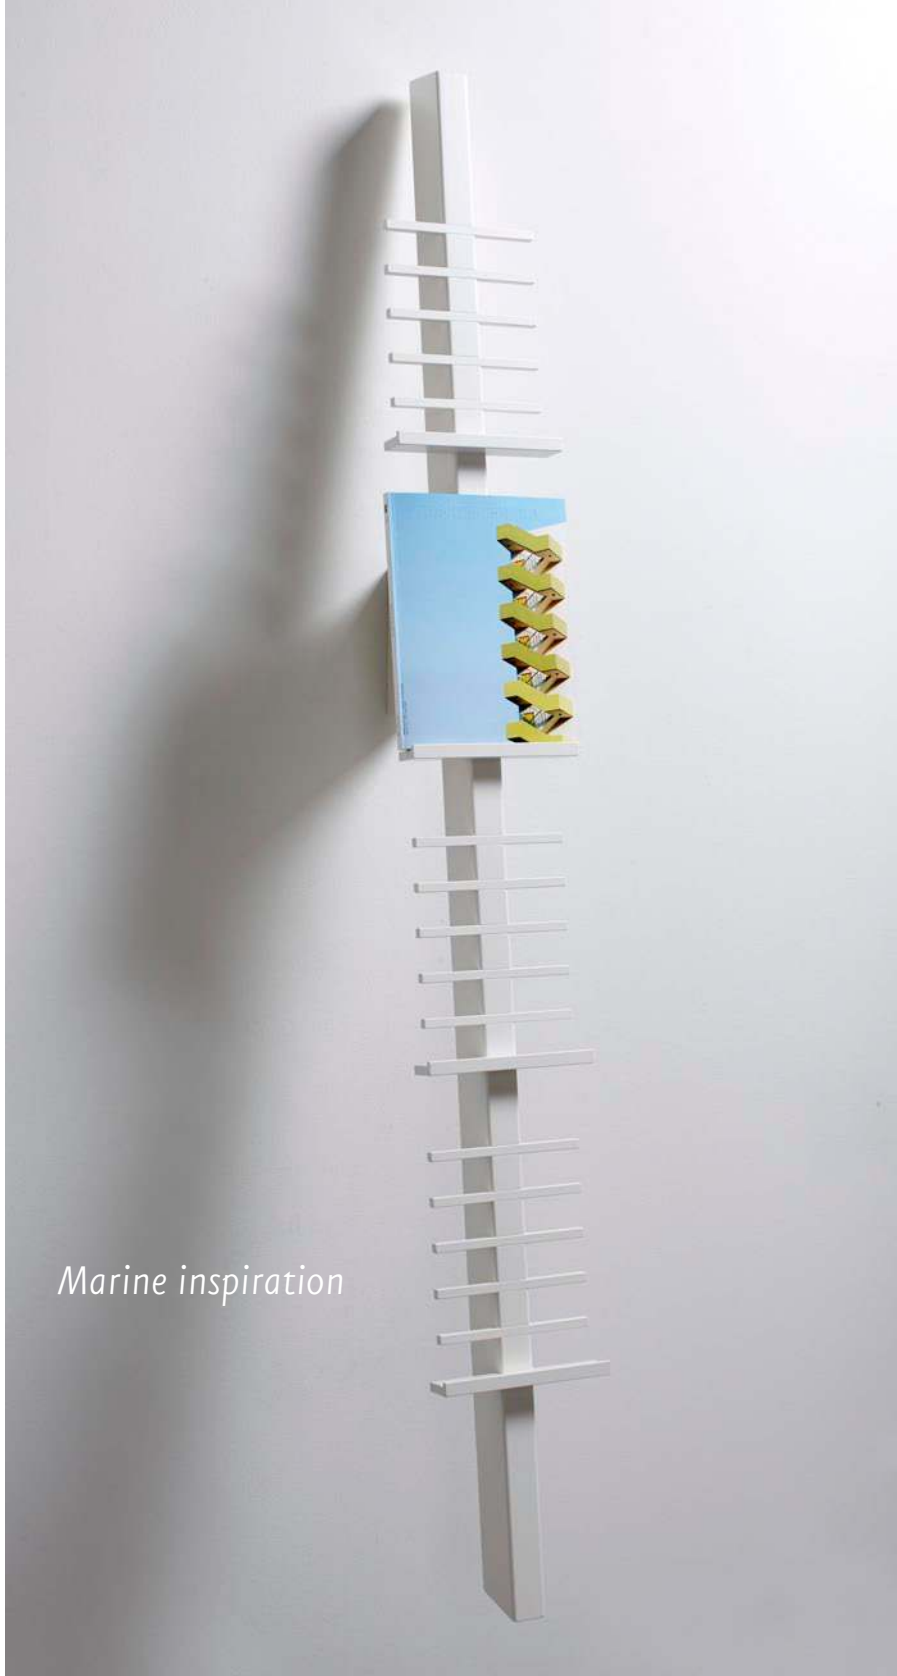

MARINO

Display

Ett skulpturalt
vägghängt ställ
för tidskrifter,
böcker,
tavlor
eller bilder
som ger ett något
svävande intryck
med en
skuggdimension
mot väggen.

*A sculptural
wall-hung rack
for magazines,
books,
paintings
or pictures
that gives a somewhat
suspended impression
creating a shadowed dimension
against the wall.*

VIT / White

GRÅ / Grey

SVART / Black

LACK I VIT (RAL 9016), GRÅ (RAL 7037)
ELLER SVART (RAL 9005) HALVBLANK GLANS 40
H 1820 x B 210 x D 130/400 MM
STÄLLYTA: D 35 x B 210MM
VIKT 6 KG

In white (RAL 9016), grey (RAL 7037)
or black (RAL 9005) semi-gloss enamel 40
H 1820 x W 210 x D 130 / 400mm
Storage depth 35 x width 210mm
Weight 6 kg