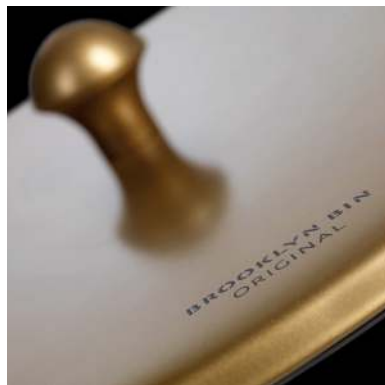

Go for gold!

BROOKLYN BINS – NU ÄVEN I GULD BROOKLYN BINS – NOW AVAILABLE IN GOLD

En äkta klassiker, återuppfunnen för vår tid. Brooklyn Bin Original är inspirerad av den ikoniska amerikanska soptunnan, men rejält omtänkt. Vi kallar det nutida återvinning med stamtavla, eller Industrial Retro Chic med gott samvete!

A true classic, reinvented for our time. Brooklyn Bin Original is inspired by the iconic American garbage bin, but radically rethought. We call it contemporary recycling with a heritage, or Industrial Retro Chic with a conscience!

BB1GOLD

Single guld halvblank med fötter.
Single gold semi-gloss with feet.

FAKTA/FACTS

Källsortering på fötter med heltäckande lock med knapp. Pulverlackerad stålplåt, halvblank. Lock ingår. Anpassad för 70 liters plastsäck. Volym 45 liter. En rulle med 25 st 70 l plastsäckar ingår. H 735 x B 330 x D 330 mm. Vikt 8 kg.

Recycling container on feet with covering lid with knob. Powder-coat, semi-gloss. Lid included. Suitable for 70 liter binliners. Volume 45 litres. 1 roll of 25 70 l plastic bags included. H 735 x W 330 x D 330 mm. Weight 8 kg.

Industrigatan 4A, SE-11246 Stockholm, Sweden
Tel: 08-545 87 650
www.primaoffice.se • www.primaoffice.com
info@primaoffice.se