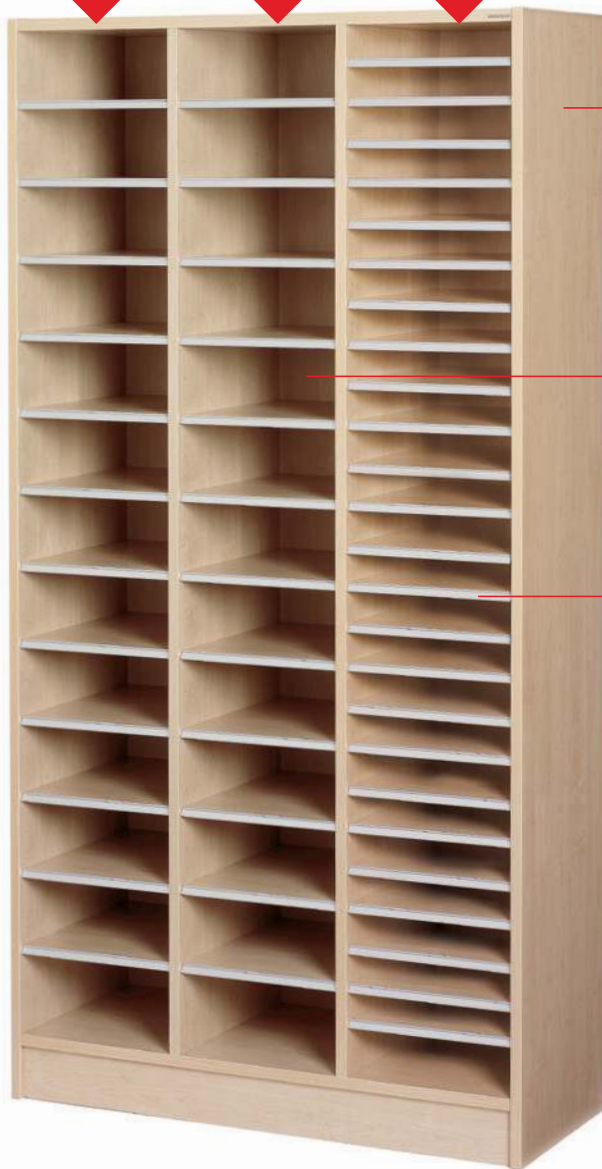

Du kan själv ändra fackens storlekar med de flyttbara hyllplanen.

Tydlig och enkel märkning

Vinklade och spårade märklister i aluminium för 12 mm standardtejp – Dymo eller Brother (ej nedersta fackraden).

Låsbara IP-luckor®

Som tillval kan IP-Maxi förseas med låsbara luckor med inkast. Frostade i akryl till 115 mm standardfack.

FACKINDELNING:

Med standardindelning, 13 fack 115 mm höga

Med standardindelning, 13 fack 115 mm höga

Med extra hyllplan, 26 fack 50 mm höga

Kraftig konstruktion

Stryktålig och oöm i snygg bok, björk eller vit laminat.

Snygg runt om

Även baksidan, när IP-maxi placeras fristående.

Flexibla fackhöjder

50 mm, 85 mm, 115 mm, 150 mm, 180 mm, 240 mm etc.

Fackens bredd 280 mm

Fackens djup 370 mm

Märklister

I naturanodiserad aluminium.

Ställbara fötter

Sockel som underlättar städning.

Mått

Höjd 1800 mm