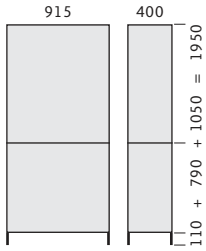

BaseLine finns i tre bassektioner plus två toppsektioner i både björk- och boklaminat. Dessutom kan alla sektioner användas var för sig. Totalt har du alltså 22 valmöjligheter!

BaseLine finns i tre grunnssektioner plus två toppsektioner i både björk- och boklaminat. Dessuten kan alle seksjoner anvendes hver for seg. Totalt har du altså 22 valgmuligheter!