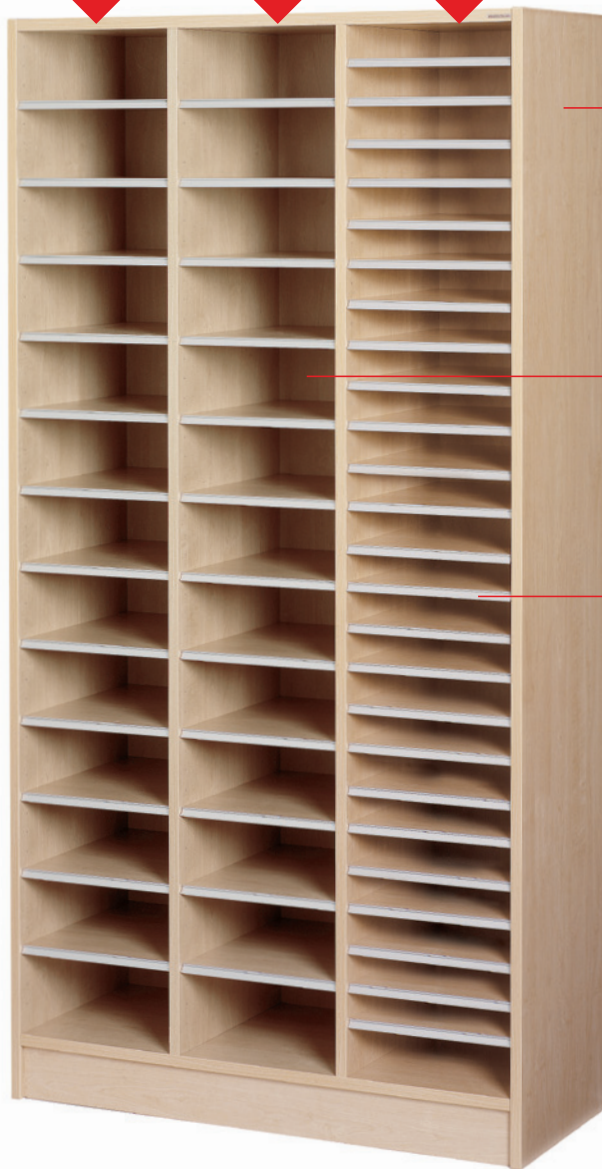

IP-Maxi

Blankettslukaren – kan laddas med upp till 78 fack!

Flexibilitet!

Du kan själv ändra fackens storlekar med de flyttbara hyllplanen.

Tydlig och enkel märkning

Vinklade och spårade märklister i aluminium för 12 mm standardtejp – Dymo eller Brother (ej nedersta fackraden).

Låsbara IP-luckor®

Som tillval kan IP-Maxi försees med låsbara luckor med inkast. Frostade i akryl till 115 mm standardfack.

FACKINDELNING:

Med standardindelning, 13 fack 115 mm höga Med standardindelning, 13 fack 115 mm höga Med extra hyllplan, 26 fack 50 mm höga

Kraftig konstruktion

Stryktålig och oöm i snygg bok, björk eller vit laminat.

Snygg runt om

Även baksidan, när IP-maxi placeras fristående.

Flexibla fackhöjder

50 mm, 85 mm, 115 mm, 150 mm, 180 mm, 240 mm etc.

Fackens bredd 280 mm

Fackens hjud 370 mm

Märklister

I naturanodiserad aluminium.

Ställbara fötter

Sockel som underlättar städning.

Mått

Höjd 1800 mm